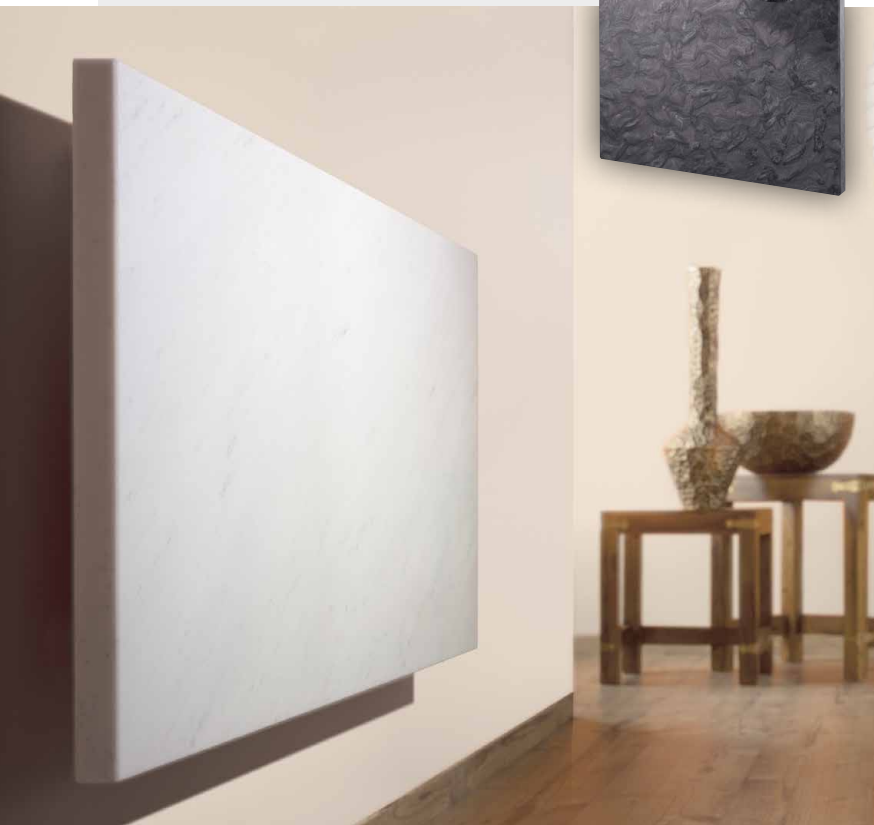

Naturstein-Heizkörper

Unikate aus der Natur

- Jeder Heizkörper ist ein einzigartiges Naturprodukt
- Wärmespeicherung
- Wandmontage horizontal oder vertikal
- Grosse Auswahl an Natursteinen wie Marmor, Granit, Quarzit, Kalkstein etc.
- Handtuchhalter bei vertikal montierten Modellen möglich